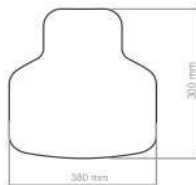

SAF056
200x190mm
APOIO DE BRAÇO - APOIO DE PERNA

ESTOFADOS FITNESS

OPÇÃO INJETADO
SAF057
550x400mm
ENCOSTO

OPÇÃO INJETADO
SAF058
600x330mm
ENCOSTO

OPÇÃO INJETADO
SAF059
800x330mm
ENCOSTO

OPÇÃO INJETADO
SAF060
810x340mm
ENCOSTO