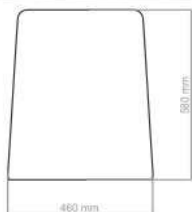

ENCOSTO

SAF047
630x470mm

APOIO DE BRAÇO - APOIO DE PERNA

SAF048
700x390mm

APOIO DE BRAÇO - APOIO DE PERNA

ESTOFADOS FITNESS

SAF049
720x260mm
APOIO DE CABEÇA - APOIO DE PERNA

SAF050
900x300mm
APOIO DE CABEÇA - APOIO DE PERNA

SAF051
450x200mm
ASSENTO - APOIO DE PERNA

SAF052
890x260mm
APOIO DE PEITO - ENCOSTO

SAF053
1090x260mm
ASSENTO - ENCOSTO

OPÇÃO INJETADO
SAF054
360x260mm
ENCOSTO

OPÇÃO INJETADO
SAF055
580x460mm
APOIO DE BRAÇO - APOIO DE PERNA

SAF056
200x190mm
APOIO DE BRAÇO - APOIO DE PERNA

ESTOFADOS FITNESS

OPÇÃO INJETADO
SAF057
550x400mm
ENCOSTO

OPÇÃO INJETADO
SAF058
600x330mm
ENCOSTO

OPÇÃO INJETADO
SAF059
800x330mm
ENCOSTO

OPÇÃO INJETADO
SAF060
810x340mm
ENCOSTO