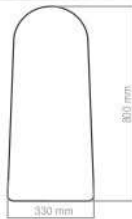

SAF051
450x200mm
ASSENTO - APOIO DE PERNA

SAF052
890x260mm
APOIO DE PEITO - ENCOSTO

SAF053
1090x260mm
ASSENTO - ENCOSTO

OPÇÃO INJETADO
SAF054
360x260mm
ENCOSTO

OPÇÃO INJETADO
SAF055
580x460mm
APOIO DE BRAÇO - APOIO DE PERNA

SAF056
200x190mm
APOIO DE BRAÇO - APOIO DE PERNA

ESTOFADOS FITNESS

OPÇÃO INJETADO
SAF057
550x400mm
ENCOSTO

OPÇÃO INJETADO
SAF058
600x330mm
ENCOSTO

OPÇÃO INJETADO
SAF059
800x330mm
ENCOSTO

OPÇÃO INJETADO
SAF060
810x340mm
ENCOSTO