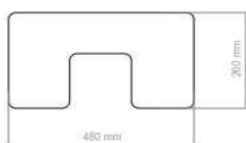

CICLOMADE

CATALOGO TÉCNICO
MEDIDAS ESTOFADOS

www.ciclomade.com.br

ESTOFADOS FITNESS

SAF001
380x260mm
ASSENTO - APOIO DE PEITO

OPÇÃO INJETADO
SAF002
410x330mm
ASSENTO - ENCOSTO

OPÇÃO INJETADO
SAF003
260x260mm
ASSENTO - APOIO DE PEITO

OPÇÃO INJETADO
SAF015
260x150mm
APOIO DE BRAÇO - APOIO DE PERNA

SAF016
310x165mm
APOIO DE BRAÇO - APOIO DE PEITO

ESTOFADOS FITNESS

SAF017
210x160mm
APOIO DE CABEÇA - APOIO DE PERNA

SAF018
200x180mm
APOIO DE CABEÇA - APOIO DE PERNA

SAF019
480x260mm
ASSENTO - APOIO DE PERNA

SAF020
500x340mm
APOIO DE PEITO - ENCOSTO

SAF021
600x290mm
ASSENTO - ENCOSTO

OPÇÃO INJETADO
SAF022
600x400mm
ENCOSTO

OPÇÃO INJETADO
SAF023
250x120mm
APOIO DE BRAÇO - APOIO DE PERNA