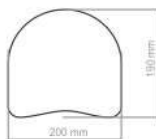

OPÇÃO INJETADO
SAF062
200x190mm
APOIO DE CABEÇA