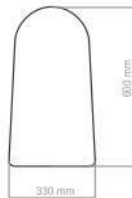

ENCOSTO

SAF047
630x470mm

APOIO DE BRAÇO - APOIO DE PERNA

SAF048
700x390mm

APOIO DE BRAÇO - APOIO DE PERNA

ESTOFADOS FITNESS

SAF049
720x260mm
APOIO DE CABEÇA - APOIO DE PERNA

SAF050
900x300mm
APOIO DE CABEÇA - APOIO DE PERNA

SAF051
450x200mm
ASSENTO - APOIO DE PERNA

SAF052
890x260mm
APOIO DE PEITO - ENCOSTO

SAF053
1090x260mm
ASSENTO - ENCOSTO

OPÇÃO INJETADO
SAF054
360x260mm
ENCOSTO

OPÇÃO INJETADO
SAF055
580x460mm
APOIO DE BRAÇO - APOIO DE PERNA

SAF056
200x190mm
APOIO DE BRAÇO - APOIO DE PERNA

ESTOFADOS FITNESS

OPÇÃO INJETADO
SAF057
550x400mm
ENCOSTO

OPÇÃO INJETADO
SAF058
600x330mm
ENCOSTO

OPÇÃO INJETADO
SAF059
800x330mm
ENCOSTO

OPÇÃO INJETADO
SAF060
810x340mm
ENCOSTO