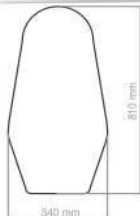

SAF051
450x200mm
ASSENTO - APOIO DE PERNA

SAF052
890x260mm
APOIO DE PEITO - ENCOSTO

SAF053
1090x260mm
ASSENTO - ENCOSTO

OPÇÃO INJETADO
SAF054
360x260mm
ENCOSTO

OPÇÃO INJETADO
SAF055
580x460mm
APOIO DE BRAÇO - APOIO DE PERNA

SAF056
200x190mm
APOIO DE BRAÇO - APOIO DE PERNA

ESTOFADOS FITNESS

OPÇÃO INJETADO
SAF057
550x400mm
ENCOSTO

OPÇÃO INJETADO
SAF058
600x330mm
ENCOSTO

OPÇÃO INJETADO
SAF059
800x330mm
ENCOSTO

OPÇÃO INJETADO
SAF060
810x340mm
ENCOSTO