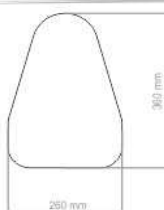

APOIO DE CABEÇA - APOIO DE PERNA

SAF043
580x260mm

ASSENTO - APOIO DE PERNA

SAF044
410x360mm

APOIO DE PEITO - ENCOSTO

SAF045
220x120mm

ASSENTO - ENCOSTO

SAF046
570x300mm

ENCOSTO

SAF047
630x470mm

APOIO DE BRAÇO - APOIO DE PERNA

SAF048
700x390mm

APOIO DE BRAÇO - APOIO DE PERNA

ESTOFADOS FITNESS

SAF049
720x260mm
APOIO DE CABEÇA - APOIO DE PERNA

SAF050
900x300mm
APOIO DE CABEÇA - APOIO DE PERNA

SAF051
450x200mm
ASSENTO - APOIO DE PERNA

SAF052
890x260mm
APOIO DE PEITO - ENCOSTO

SAF053
1090x260mm
ASSENTO - ENCOSTO

OPÇÃO INJETADO
SAF054
360x260mm
ENCOSTO

OPÇÃO INJETADO
SAF055
580x460mm
APOIO DE BRAÇO - APOIO DE PERNA