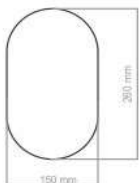

CICLOMADE

CATALOGO TÉCNICO
MEDIDAS ESTOFADOS

www.ciclomade.com.br

ESTOFADOS FITNESS

SAF001
380x260mm
ASSENTO - APOIO DE PEITO

OPÇÃO INJETADO
SAF002
410x330mm
ASSENTO - ENCOSTO

OPÇÃO INJETADO
SAF003
260x260mm
ASSENTO - APOIO DE PEITO

SAF004
260x150mm
APOIO DE PEITO - APOIO DE BRAÇO

SAF005
410x300mm
ENCOSTO

SAF006
410x260mm
APOIO DE PEITO - ENCOSTO

SAF007
600x260mm
ASSENTO - ENCOSTO

OPÇÃO INJETADO
SAF008
525x260x130mm
APOIO DE BRAÇO

ESTOFADOS FITNESS

SAF009
410x330mm
ASSENTO

OPÇÃO INJETADO
SAF010
410x330mm
ASSENTO

SAF011
800x260mm
ASSENTO

SAF012
260x150mm
APOIO DE BRAÇO - APOIO DE OMBRO

SAF013
380x260mm
ASSENTO - ENCOSTO

OPÇÃO INJETADO
SAF014
200x200mm
APOIO DE PERNA

OPÇÃO INJETADO
SAF015
260x150mm
APOIO DE BRAÇO - APOIO DE PERNA

SAF016
310x165mm
APOIO DE BRAÇO - APOIO DE PEITO

ESTOFADOS FITNESS

SAF017
210x160mm
APOIO DE CABEÇA - APOIO DE PERNA

SAF018
200x180mm
APOIO DE CABEÇA - APOIO DE PERNA