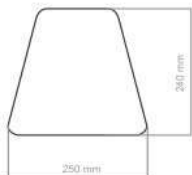

SAF026
250x240mm
APOIO DE CABEÇA - APOIO DE PERNA