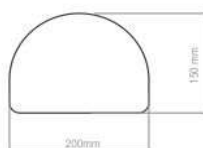

SAF037

330x130mm

ASSENTO - ENCOSTO

SAF038

300x250mm

ENCOSTO

SAF039

260x200mm

APOIO DE BRAÇO - APOIO DE PERNA

SAF040

200x150mm

APOIO DE BRAÇO - APOIO DE PERNA

ESTOFADOS FITNESS

SAF041
400x200mm

APOIO DE CABEÇA - APOIO DE PERNA

SAF042
400x260mm