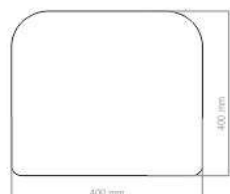

SAF069

340x260mm

ASSENTO - ENCOSTO

OPÇÃO INJETADO

SAF070

400x260mm

ASSENTO

OPÇÃO INJETADO