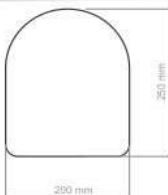

OPÇÃO INJETADO
SAF015
260x150mm
APOIO DE BRAÇO - APOIO DE PERNA

SAF016
310x165mm
APOIO DE BRAÇO - APOIO DE PEITO

ESTOFADOS FITNESS

SAF017
210x160mm
APOIO DE CABEÇA - APOIO DE PERNA

SAF018
200x180mm
APOIO DE CABEÇA - APOIO DE PERNA

SAF019
480x260mm
ASSENTO - APOIO DE PERNA

SAF020
500x340mm
APOIO DE PEITO - ENCOSTO

SAF021
600x290mm
ASSENTO - ENCOSTO

OPÇÃO INJETADO
SAF022
600x400mm
ENCOSTO

OPÇÃO INJETADO
SAF023
250x120mm
APOIO DE BRAÇO - APOIO DE PERNA

SAF024
270x100mm
APOIO DE BRAÇO - APOIO DE PERNA

ESTOFADOS FITNESS

SAF025
190x150mm
APOIO DE CABEÇA - APOIO DE PERNA

SAF026
250x240mm
APOIO DE CABEÇA - APOIO DE PERNA

SAF027
250x200mm
ASSENTO - APOIO DE PERNA

SAF028
250x200mm
APOIO DE PEITO - ENCOSTO

OPÇÃO INJETADO
SAF029
410x260mm
ASSENTO - ENCOSTO

SAF030
560x160mm
ENCOSTO

SAF031
440x400mm
APOIO DE BRAÇO - APOIO DE PERNA

SAF032
410x300mm
APOIO DE BRAÇO - APOIO DE PERNA