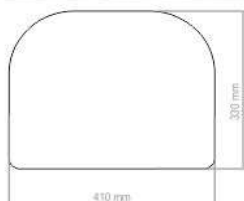

OPÇÃO INJETADO
SAF010
410x330mm
ASSENTO