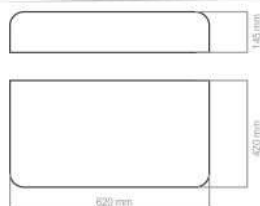

OPÇÃO INJETADO

SAF072

200x190mm

APOIO DE BRAÇO