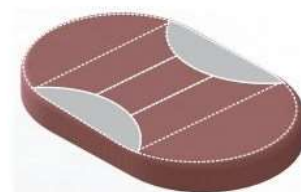

CICLOMADE

CATALOGO TÉCNICO
MEDIDAS ESTOFADOS

www.ciclomade.com.br

ESTOFADOS FITNESS

SAF001
380x260mm
ASSENTO - APOIO DE PEITO

OPÇÃO INJETADO
SAF002
410x330mm
ASSENTO - ENCOSTO

OPÇÃO INJETADO
SAF003
260x260mm
ASSENTO - APOIO DE PEITO

SAF004
260x150mm
APOIO DE PEITO - APOIO DE BRAÇO

SAF005
410x300mm
ENCOSTO

SAF006
410x260mm
APOIO DE PEITO - ENCOSTO

SAF007
600x260mm
ASSENTO - ENCOSTO

OPÇÃO INJETADO
SAF008
525x260x130mm
APOIO DE BRAÇO

ESTOFADOS FITNESS