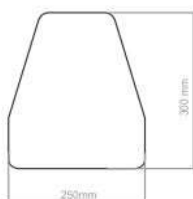

ESTOFADOS FITNESS

OPÇÃO INJETADO

SAF033

450x450mm

APOIO DE CABEÇA - APOIO DE PERNA

OPÇÃO INJETADO

SAF034

APOIO DE CABEÇA - APOIO DE PERNA

INJETADO

SAF035

410x120mm

ASSENTO - APOIO DE PERNA

INJETADO

SAF036

250x120mm

APOIO DE PEITO - ENCOSTO

SAF037

330x130mm

ASSENTO - ENCOSTO

SAF038

300x250mm

ENCOSTO

SAF039

260x200mm