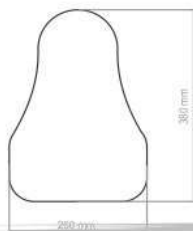

CICLOMADE

CATALOGO TÉCNICO
MEDIDAS ESTOFADOS

www.ciclomade.com.br

ESTOFADOS FITNESS

SAF001
380x260mm
ASSENTO - APOIO DE PEITO

OPÇÃO INJETADO
SAF002
410x330mm
ASSENTO - ENCOSTO

OPÇÃO INJETADO
SAF003
260x260mm
ASSENTO - APOIO DE PEITO

SAF004
260x150mm
APOIO DE PEITO - APOIO DE BRAÇO

SAF005
410x300mm
ENCOSTO

SAF006
410x260mm
APOIO DE PEITO - ENCOSTO

SAF007
600x260mm
ASSENTO - ENCOSTO

OPÇÃO INJETADO
SAF008
525x260x130mm
APOIO DE BRAÇO

ESTOFADOS FITNESS