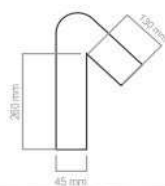

CICLOMADE

CATALOGO TÉCNICO
MEDIDAS ESTOFADOS

www.ciclomade.com.br

ESTOFADOS FITNESS

SAF001
380x260mm
ASSENTO - APOIO DE PEITO

OPÇÃO INJETADO
SAF002
410x330mm
ASSENTO - ENCOSTO

OPÇÃO INJETADO
SAF003
260x260mm
ASSENTO - APOIO DE PEITO

SAF004
260x150mm
APOIO DE PEITO - APOIO DE BRAÇO

SAF005
410x300mm
ENCOSTO

SAF006
410x260mm
APOIO DE PEITO - ENCOSTO

SAF007
600x260mm
ASSENTO - ENCOSTO

OPÇÃO INJETADO
SAF008
525x260x130mm
APOIO DE BRAÇO

ESTOFADOS FITNESS

SAF009
410x330mm
ASSENTO

OPÇÃO INJETADO
SAF010
410x330mm
ASSENTO

SAF011
800x260mm
ASSENTO

SAF012
260x150mm
APOIO DE BRAÇO - APOIO DE OMBRO

SAF013
380x260mm
ASSENTO - ENCOSTO

OPÇÃO INJETADO
SAF014
200x200mm
APOIO DE PERNA

OPÇÃO INJETADO
SAF015
260x150mm
APOIO DE BRAÇO - APOIO DE PERNA

SAF016
310x165mm
APOIO DE BRAÇO - APOIO DE PEITO

ESTOFADOS FITNESS

SAF017
210x160mm
APOIO DE CABEÇA - APOIO DE PERNA

SAF018
200x180mm
APOIO DE CABEÇA - APOIO DE PERNA