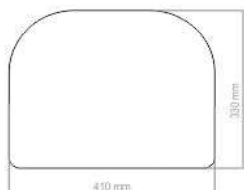

CICLOMADE

CATALOGO TÉCNICO
MEDIDAS ESTOFADOS

www.ciclomade.com.br

ESTOFADOS FITNESS

SAF001
380x260mm
ASSENTO - APOIO DE PEITO

OPÇÃO INJETADO
SAF002
410x330mm
ASSENTO - ENCOSTO

OPÇÃO INJETADO
SAF003
260x260mm
ASSENTO - APOIO DE PEITO

SAF004
260x150mm
APOIO DE PEITO - APOIO DE BRAÇO

SAF005
410x300mm
ENCOSTO

SAF006
410x260mm
APOIO DE PEITO - ENCOSTO

SAF007
600x260mm
ASSENTO - ENCOSTO

OPÇÃO INJETADO
SAF008
525x260x130mm
APOIO DE BRAÇO

ESTOFADOS FITNESS