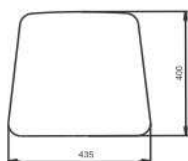

OPÇÃO INJETADO

SAF074
430x400mm

ASSENTO