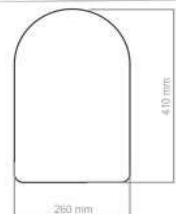

OPÇÃO INJETADO
SAF015
260x150mm
APOIO DE BRAÇO - APOIO DE PERNA

SAF016
310x165mm
APOIO DE BRAÇO - APOIO DE PEITO

ESTOFADOS FITNESS

SAF017
210x160mm
APOIO DE CABEÇA - APOIO DE PERNA

SAF018
200x180mm
APOIO DE CABEÇA - APOIO DE PERNA

SAF019
480x260mm
ASSENTO - APOIO DE PERNA

SAF020
500x340mm
APOIO DE PEITO - ENCOSTO

SAF021
600x290mm
ASSENTO - ENCOSTO

OPÇÃO INJETADO
SAF022
600x400mm
ENCOSTO

OPÇÃO INJETADO
SAF023
250x120mm
APOIO DE BRAÇO - APOIO DE PERNA

SAF024
270x100mm
APOIO DE BRAÇO - APOIO DE PERNA

ESTOFADOS FITNESS

SAF025
190x150mm
APOIO DE CABEÇA - APOIO DE PERNA

SAF026
250x240mm
APOIO DE CABEÇA - APOIO DE PERNA

SAF027
250x200mm
ASSENTO - APOIO DE PERNA

SAF028
250x200mm
APOIO DE PEITO - ENCOSTO

OPÇÃO INJETADO
SAF029
410x260mm
ASSENTO - ENCOSTO

SAF030
560x160mm
ENCOSTO

SAF031
440x400mm
APOIO DE BRAÇO - APOIO DE PERNA

SAF032
410x300mm
APOIO DE BRAÇO - APOIO DE PERNA