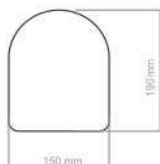

CICLOMADE

CATALOGO TÉCNICO
MEDIDAS ESTOFADOS

www.ciclomade.com.br

ESTOFADOS FITNESS

SAF001
380x260mm
ASSENTO - APOIO DE PEITO

OPÇÃO INJETADO
SAF002
410x330mm
ASSENTO - ENCOSTO

OPÇÃO INJETADO
SAF003
260x260mm
ASSENTO - APOIO DE PEITO

OPÇÃO INJETADO
SAF015
260x150mm
APOIO DE BRAÇO - APOIO DE PERNA

SAF016
310x165mm
APOIO DE BRAÇO - APOIO DE PEITO

ESTOFADOS FITNESS

SAF017
210x160mm
APOIO DE CABEÇA - APOIO DE PERNA

SAF018
200x180mm
APOIO DE CABEÇA - APOIO DE PERNA

SAF019
480x260mm
ASSENTO - APOIO DE PERNA

SAF020
500x340mm
APOIO DE PEITO - ENCOSTO

SAF021
600x290mm
ASSENTO - ENCOSTO

OPÇÃO INJETADO
SAF022
600x400mm
ENCOSTO

OPÇÃO INJETADO
SAF023
250x120mm
APOIO DE BRAÇO - APOIO DE PERNA

SAF024
270x100mm
APOIO DE BRAÇO - APOIO DE PERNA

ESTOFADOS FITNESS

SAF025
190x150mm
APOIO DE CABEÇA - APOIO DE PERNA

SAF026
250x240mm
APOIO DE CABEÇA - APOIO DE PERNA

SAF027
250x200mm
ASSENTO - APOIO DE PERNA