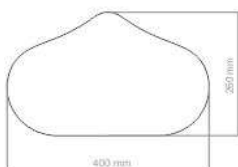

APOIO DE BRAÇO - APOIO DE PERNA

SAF040

200x150mm

APOIO DE BRAÇO - APOIO DE PERNA

ESTOFADOS FITNESS

SAF041
400x200mm

APOIO DE CABEÇA - APOIO DE PERNA

SAF042
400x260mm