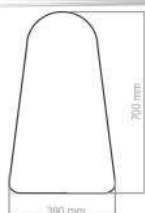

APOIO DE BRAÇO - APOIO DE PERNA

SAF040

200x150mm

APOIO DE BRAÇO - APOIO DE PERNA

ESTOFADOS FITNESS

SAF041
400x200mm

APOIO DE CABEÇA - APOIO DE PERNA

SAF042
400x260mm

APOIO DE CABEÇA - APOIO DE PERNA

SAF043
580x260mm

ASSENTO - APOIO DE PERNA

SAF044
410x360mm

APOIO DE PEITO - ENCOSTO

SAF045
220x120mm

ASSENTO - ENCOSTO

SAF046
570x300mm

ENCOSTO

SAF047
630x470mm

APOIO DE BRAÇO - APOIO DE PERNA

SAF048
700x390mm

APOIO DE BRAÇO - APOIO DE PERNA

ESTOFADOS FITNESS

SAF049
720x260mm
APOIO DE CABEÇA - APOIO DE PERNA

SAF050
900x300mm
APOIO DE CABEÇA - APOIO DE PERNA