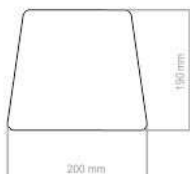

OPÇÃO INJETADO
SAF015
260x150mm
APOIO DE BRAÇO - APOIO DE PERNA

SAF016
310x165mm
APOIO DE BRAÇO - APOIO DE PEITO

ESTOFADOS FITNESS

SAF017
210x160mm
APOIO DE CABEÇA - APOIO DE PERNA

SAF018
200x180mm
APOIO DE CABEÇA - APOIO DE PERNA