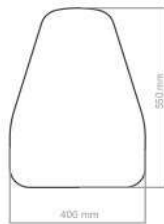

ENCOSTO

SAF047
630x470mm

APOIO DE BRAÇO - APOIO DE PERNA

SAF048
700x390mm

APOIO DE BRAÇO - APOIO DE PERNA

ESTOFADOS FITNESS

SAF049
720x260mm
APOIO DE CABEÇA - APOIO DE PERNA

SAF050
900x300mm
APOIO DE CABEÇA - APOIO DE PERNA

SAF051
450x200mm
ASSENTO - APOIO DE PERNA

SAF052
890x260mm
APOIO DE PEITO - ENCOSTO

SAF053
1090x260mm
ASSENTO - ENCOSTO

OPÇÃO INJETADO
SAF054
360x260mm
ENCOSTO

OPÇÃO INJETADO
SAF055
580x460mm
APOIO DE BRAÇO - APOIO DE PERNA

SAF056
200x190mm
APOIO DE BRAÇO - APOIO DE PERNA

ESTOFADOS FITNESS

OPÇÃO INJETADO
SAF057
550x400mm
ENCOSTO

OPÇÃO INJETADO
SAF058
600x330mm
ENCOSTO

OPÇÃO INJETADO
SAF059
800x330mm
ENCOSTO

OPÇÃO INJETADO
SAF060
810x340mm
ENCOSTO