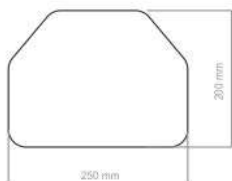

SAF019
480x260mm
ASSENTO - APOIO DE PERNA

SAF020
500x340mm
APOIO DE PEITO - ENCOSTO

SAF021
600x290mm
ASSENTO - ENCOSTO

OPÇÃO INJETADO
SAF022
600x400mm
ENCOSTO

OPÇÃO INJETADO
SAF023
250x120mm
APOIO DE BRAÇO - APOIO DE PERNA

SAF024
270x100mm
APOIO DE BRAÇO - APOIO DE PERNA

ESTOFADOS FITNESS

SAF025
190x150mm
APOIO DE CABEÇA - APOIO DE PERNA

SAF026
250x240mm
APOIO DE CABEÇA - APOIO DE PERNA

SAF027
250x200mm
ASSENTO - APOIO DE PERNA