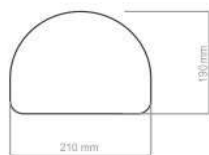

CICLOMADE

CATALOGO TÉCNICO
MEDIDAS ESTOFADOS

www.ciclomade.com.br

ESTOFADOS FITNESS

SAF001
380x260mm
ASSENTO - APOIO DE PEITO

OPÇÃO INJETADO
SAF002
410x330mm
ASSENTO - ENCOSTO

OPÇÃO INJETADO
SAF003
260x260mm
ASSENTO - APOIO DE PEITO

SAF004
260x150mm
APOIO DE PEITO - APOIO DE BRAÇO

SAF005
410x300mm
ENCOSTO

SAF006
410x260mm
APOIO DE PEITO - ENCOSTO

SAF007
600x260mm
ASSENTO - ENCOSTO

OPÇÃO INJETADO
SAF008
525x260x130mm
APOIO DE BRAÇO

ESTOFADOS FITNESS

SAF009
410x330mm
ASSENTO

OPÇÃO INJETADO
SAF010
410x330mm
ASSENTO

SAF011
800x260mm
ASSENTO

SAF012
260x150mm
APOIO DE BRAÇO - APOIO DE OMBRO

SAF013
380x260mm
ASSENTO - ENCOSTO

OPÇÃO INJETADO
SAF014
200x200mm
APOIO DE PERNA

OPÇÃO INJETADO
SAF015
260x150mm
APOIO DE BRAÇO - APOIO DE PERNA

SAF016
310x165mm
APOIO DE BRAÇO - APOIO DE PEITO

ESTOFADOS FITNESS

SAF017
210x160mm
APOIO DE CABEÇA - APOIO DE PERNA

SAF018
200x180mm
APOIO DE CABEÇA - APOIO DE PERNA