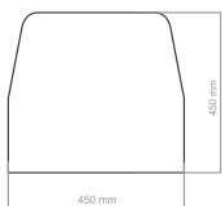

ESTOFADOS FITNESS

OPÇÃO INJETADO

SAF033

450x450mm

APOIO DE CABEÇA - APOIO DE PERNA